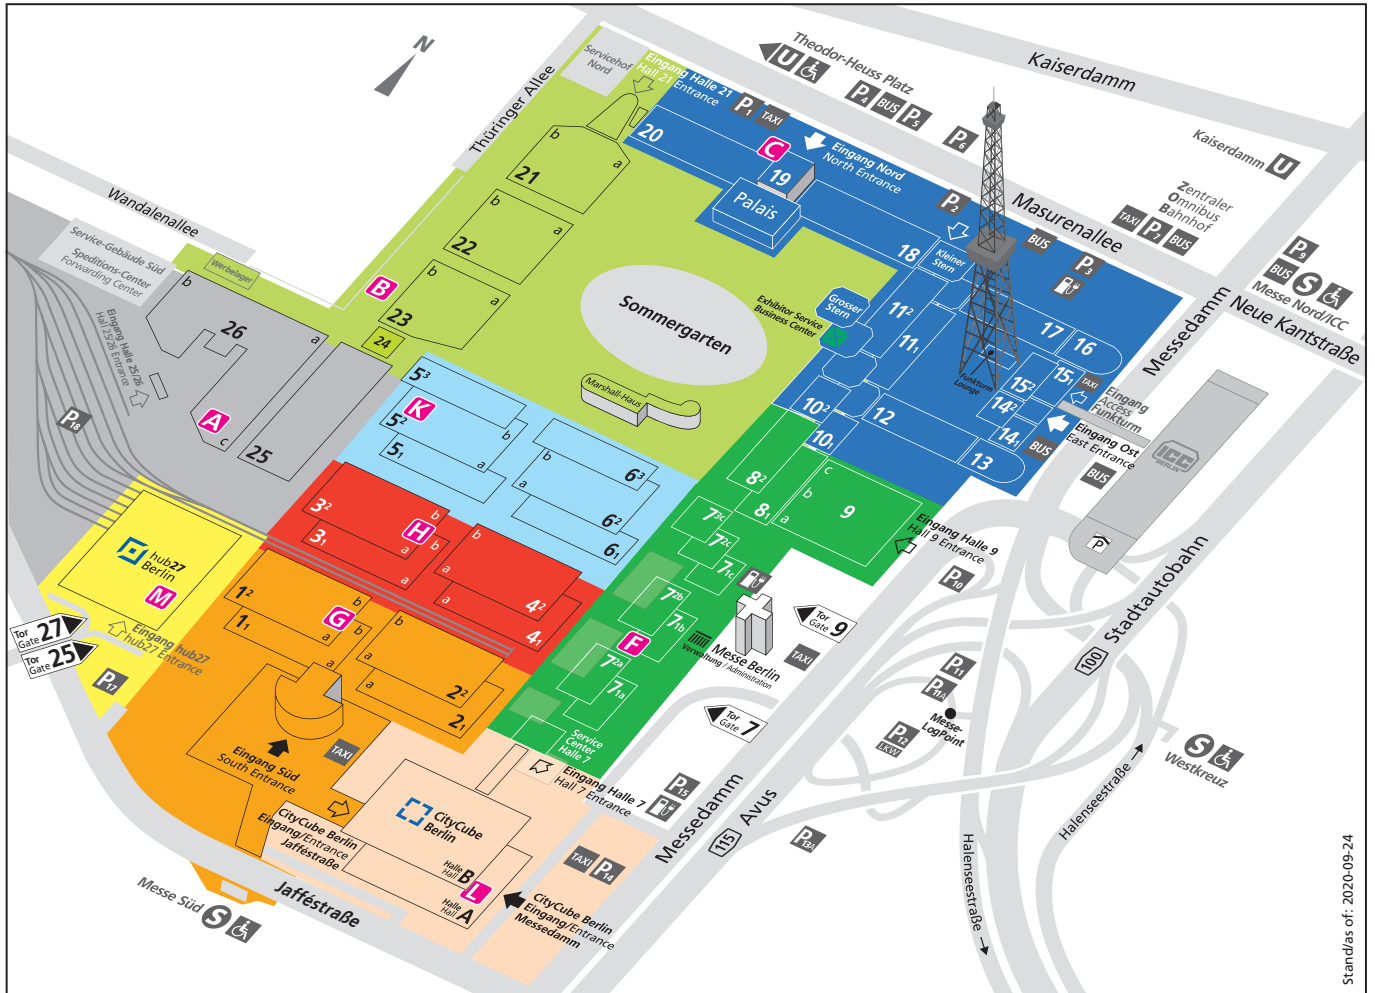

Messegelände  
Exhibition Grounds

Standas of: 2020-09-24

Halleninspektoren  
Hall Inspectors

Telefon Telephone	Bereich Area	Telefon Telephone	Bereich Area
<b>A</b> +49 30 3038 4149	25, 26, Freigelände/Outdoor Display	<b>G</b> +49 30 3038 4142	1.1, 1.2, 2.1, 2.2, Eingang Süd/South Entrance
<b>B</b> +49 30 3038 4148	21, 22, 23, 24, Sommergarten, Marshall-Haus	<b>H</b> +49 30 3038 4141	3.1, 3.2, 4.1, 4.2
<b>C</b> +49 30 3038 4147	10.1, 10.2, 11.1, 11.2, 12, 13, 14.1, 14.2, 15.1, 15.2, 16, 17, Kleiner Stern, Grosser Stern Funkturn, 18, 19, 20, Palais	<b>K</b> +49 30 3038 4140	5.1, 5.2, 5.3, 6.1, 6.2, 6.3
<b>F</b> +49 30 3038 4144	7.1, 7.2, 7.3, 8.1, 8.2, 9	<b>L</b> +49 30 3038 4037	CityCube Berlin
		<b>M</b> +49 30 3038 4143	hub27 Berlin